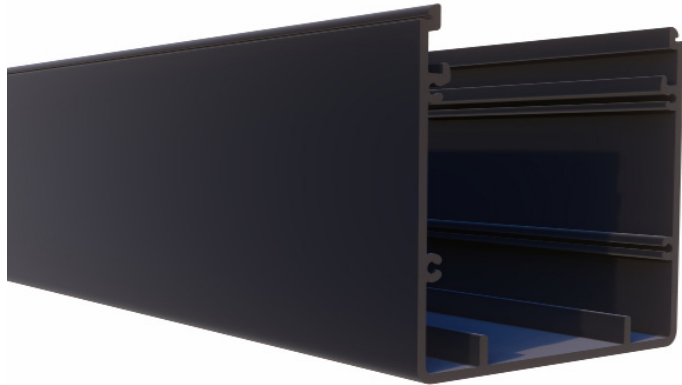

Alle Profile sind in diesen Farben erhältlich:

SCHWARZ

RAL 9005MS

GRAPHITE

RAL 7016MS

CREME

RAL 9001MS

Premium

Profil des Dickdarms

Breite: 111 mm (außen)

Höhe: 116,02 mm (bis zum Deckel)

Lücke: 97,76 (für den Deckel)

Gewicht: 2.710 kg/m