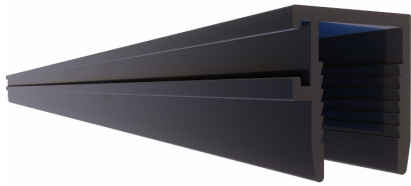

Aluminium-Profile Glasschienen

Alle Profile sind in diesen Farben erhältlich:

SCHWARZ

RAL 9005MS

GRAPHITE

RAL 7016MS

CREME

RAL 9001MS

Premium

Glasplatte Halterungsprofil

Breite: 129,2 mm

Höhe: 85 mm

Spalt: 19,60 (Für Glashalterabdeckung)

Gewicht: 3,910 kg/m