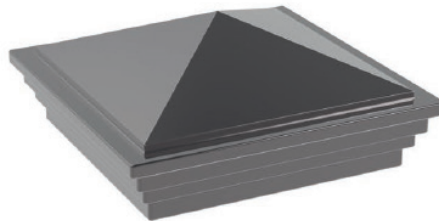

SCHWARZ

RAL 9005MS

GRAPHITE

RAL 7016MS

CREME

RAL 9001MS

Bitte kontaktieren Sie uns für weitere
optionen und Aluminiumprofile.

www.Preisgünstige-Fenster.de