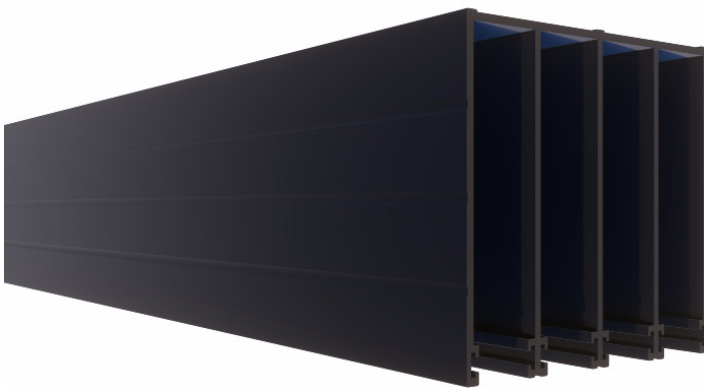

Premium

4 Schienen Rahmenhalter

Breite: 86,4 mm

Höhe: 85 mm

Spalt: 18,90 (Für Glashalterabdeckung)

Gewicht: 2,762 kg/m