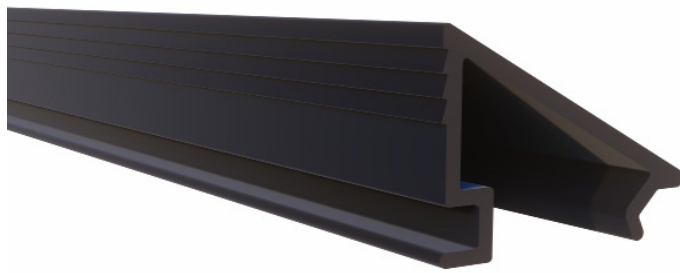

Aluminium-Profile Frames

Alle Profile sind in diesen Farben erhältlich:

SCHWARZ

RAL 9005MS

GRAPHITE

RAL 7016MS

CREME

RAL 9001MS