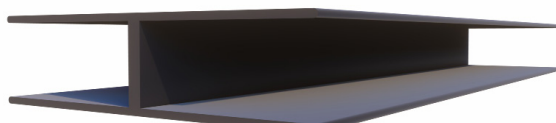

Premium

Aluminium H-Profil

Breite: 78,8 mm

Höhe: 19 mm

Spaltweite: 16 mm

Gewicht: 0,770 kg /m