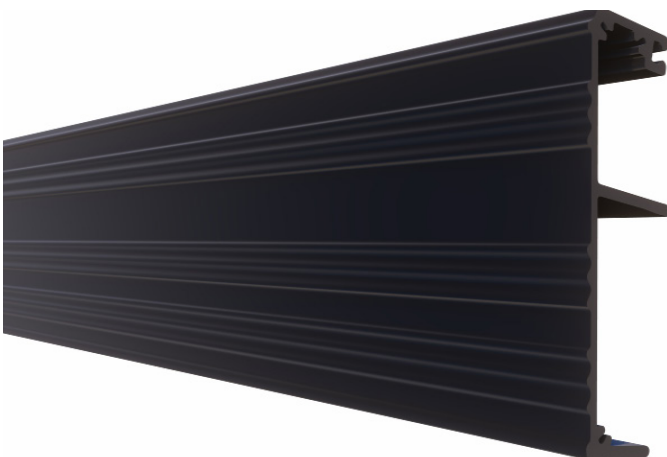

Modern

Dachrinnenprofil

Breite: 174,64 mm (Halterung bis Ende)

Höhe: 145 mm (außerhalb der Platte)

Lücke: 147 mm (Unterseite für Doppelpunkte)

Classic

Dachrinnenprofil

Breite: 175,71 mm bis zum Ende

Höhe: 144,59 mm

Lücke: 83,13 (für Doppelpunkte)

Gewicht: 5.686 kg/m

Premium

Profil für Wände

Breite: 39,53 mm oben und 29,7 mm unten

Höhe: 150,45 mm

Lücke: 83,57 (bis zum Schnitt der Schicht)