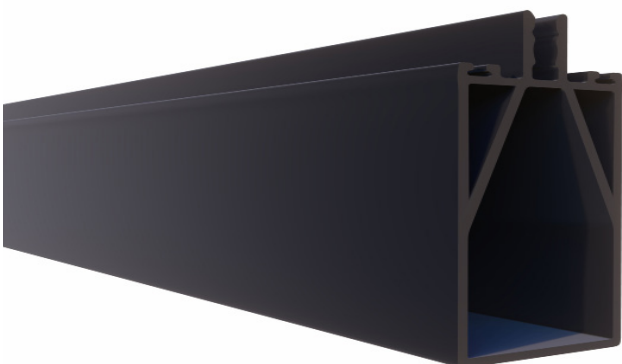

Breite: 56,5 mm, Höhe 25 mm, Gewicht: 0,433 kg/m

Premium
Aluminium-Profil

Breite: 56 mm

Höhe: 94 mm

Spalt: 11,15 mm Abdeckprofil

Gewicht: 1,738 kg/m

Premium
Aluminium-Profil

Breite: 56 mm