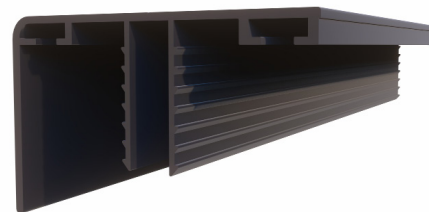

Breite: 56,5 mm, Höhe 25 mm, Gewicht: 0,433 kg/m

Premium
Aluminium-Profil

Breite: 56 mm

Höhe: 94 mm

Spalt: 11,15 mm Abdeckprofil

Gewicht: 1,738 kg/m

Premium
Aluminium-Profil

Breite: 56 mm