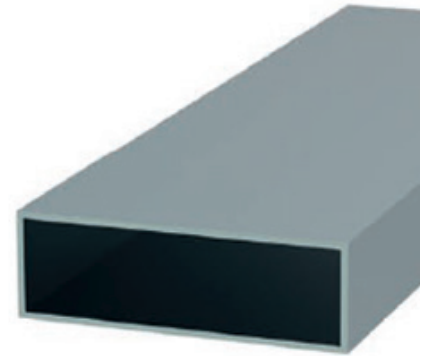

SCHWARZ

RAL 9005MS

GRAPHITE

RAL 7016MS

CREME

RAL 9001MS

Bitte kontaktieren Sie uns für weitere
optionen und Aluminiumprofile.

www.Preisgünstige-Fenster.de