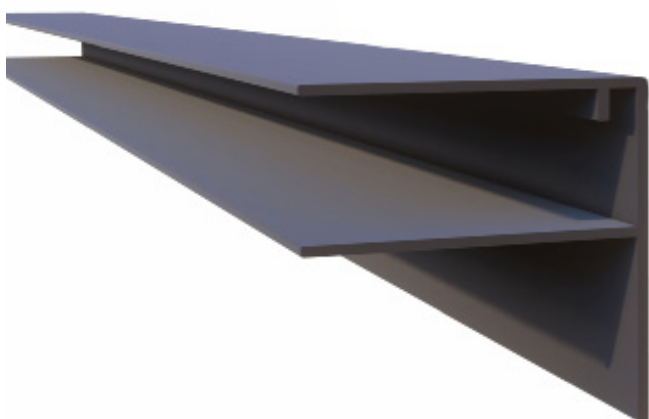

Premium

Aluminium F-Profil

Breite: 40,1 mm

Höhe: 35 mm

Spaltweite: 18,4 (für Polycarbonat)