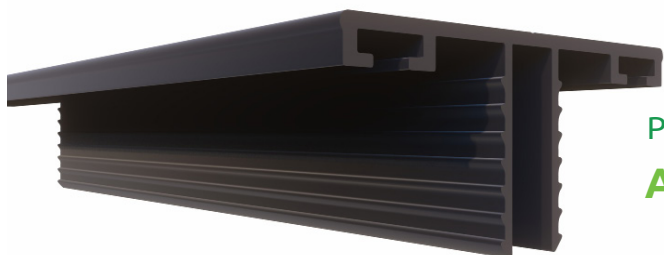

SCHWARZ

RAL 9005MS

GRAPHITE

RAL 7016MS

CREME

RAL 9001MS

Breite: 58,5 mm, Höhe: 35,5 mm, Gewicht: 0,590 kg/m

Premium
Abdeckprofile